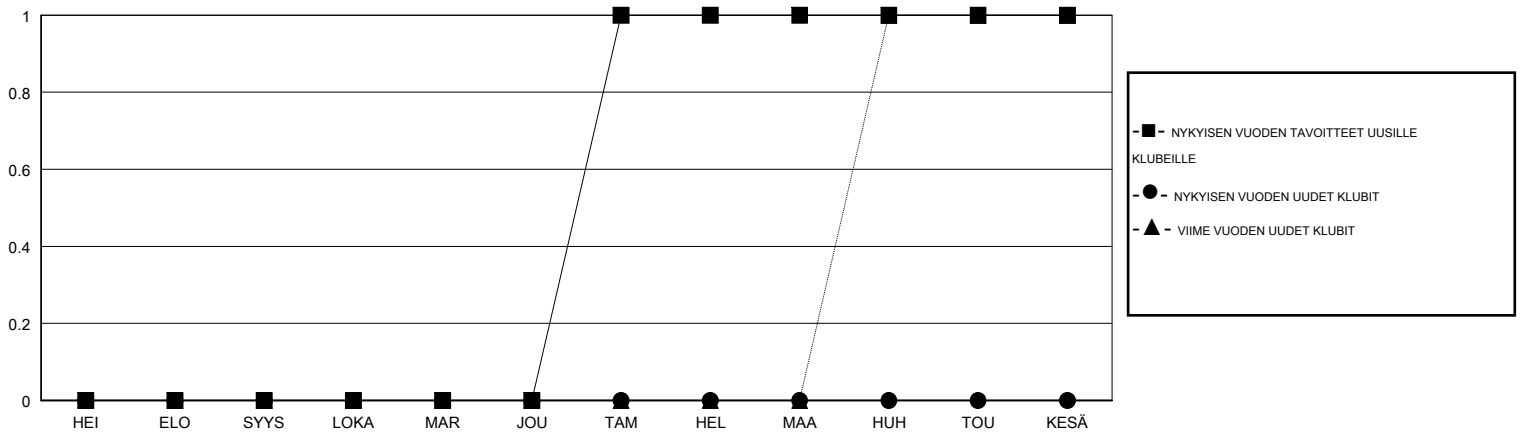

MONTHLY MEMBERSHIP PROGRESS REPORT

District 107 E

Results as of: 10/31/2017

GMT: ANTTI FORSELL

SIJAINI FINLAND

GMT VAALIPIIRI

Klubit				jäsenä			
TULOKSET 2017-2018				TULOKSET 2017-2018			
NELJÄNNES	UUDEN KLUBIN TAVOITE	UUDET KLUBIT	LOPETETUT KLUBIT	NELJÄNNES	JÄSENKASVUN NETTOTAVOITE	TOTEUTUNUT JÄSENKASVU	POISTETUT JÄSENET (mukaan lukien siirrot)
HEI/ELO/SYYS	0	0	2	HEI/ELO/SYYS	0	20	30
LOKA/MAR/JOU	0	0	0	LOKA/MAR/JOU	-1	7	11
TAM/HEL/MAA	1	0	0	TAM/HEL/MAA	21	0	0
HUH/TOU/KESÄ	0	0	0	HUH/TOU/KESÄ	7	0	0

TAVOITTEET JA UUDET KLUBIT, KUMULATIIVINEN

TAVOITTEET JA JÄSENET, KUMULATIIVINEN

LAKKAUTETUT KLUBIT: 2

14 CLUBS OF 85 LISÄNNYT YHDEN TAI USEAMMAN UUTTA JÄSENTÄ

SUKUPUOLIJAKAUMA

MIES 1,545 (77.87%)
 NAINEN 439 (22.13%)