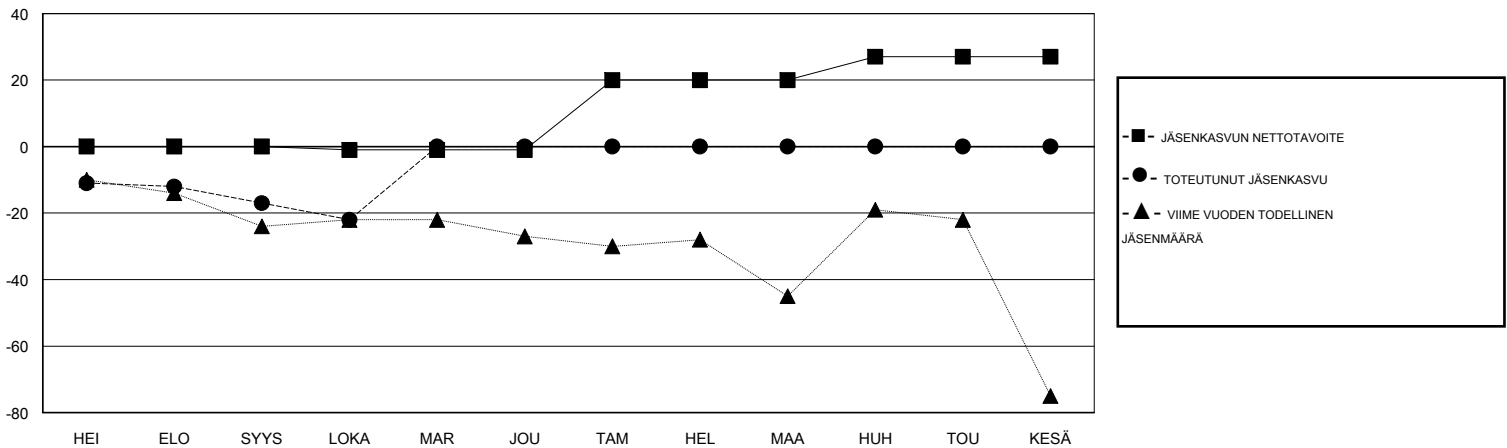

MONTHLY MEMBERSHIP PROGRESS REPORT

District 107 E

Results as of: 10/31/2017

GMT: ANTTI FORSELL

SIJAINI FINLAND

GMT VAALIPIIRI

Klubit				jäsenä			
TULOKSET 2017-2018				TULOKSET 2017-2018			
NELJÄNNES	UUDEN KLUBIN TAVOITE	UUDET KLUBIT	LOPETETUT KLUBIT	NELJÄNNES	JÄSENKASVUN NETTOTAVOITE	TOTEUTUNUT JÄSENKASVU	POISTETUT JÄSENET (mukaan lukien siirrot)
HEI/ELO/SYYS	0	0	2	HEI/ELO/SYYS	0	20	30
LOKA/MAR/JOU	0	0	0	LOKA/MAR/JOU	-1	7	11
TAM/HEL/MAA	1	0	0	TAM/HEL/MAA	21	0	0
HUH/TOU/KESÄ	0	0	0	HUH/TOU/KESÄ	7	0	0

TAVOITTEET JA UUDET KLUBIT, KUMULATIIVINEN

TAVOITTEET JA JÄSENET, KUMULATIIVINEN

LAKKAUTETUT KLUBIT: 2

14 CLUBS OF 85 LISÄNNYT YHDEN TAI USEAMMAN UUTTA JÄSENTÄ

SUKUPUOLIJAKAUMA

MIES 1,545 (77.87%)
 NAINEN 439 (22.13%)